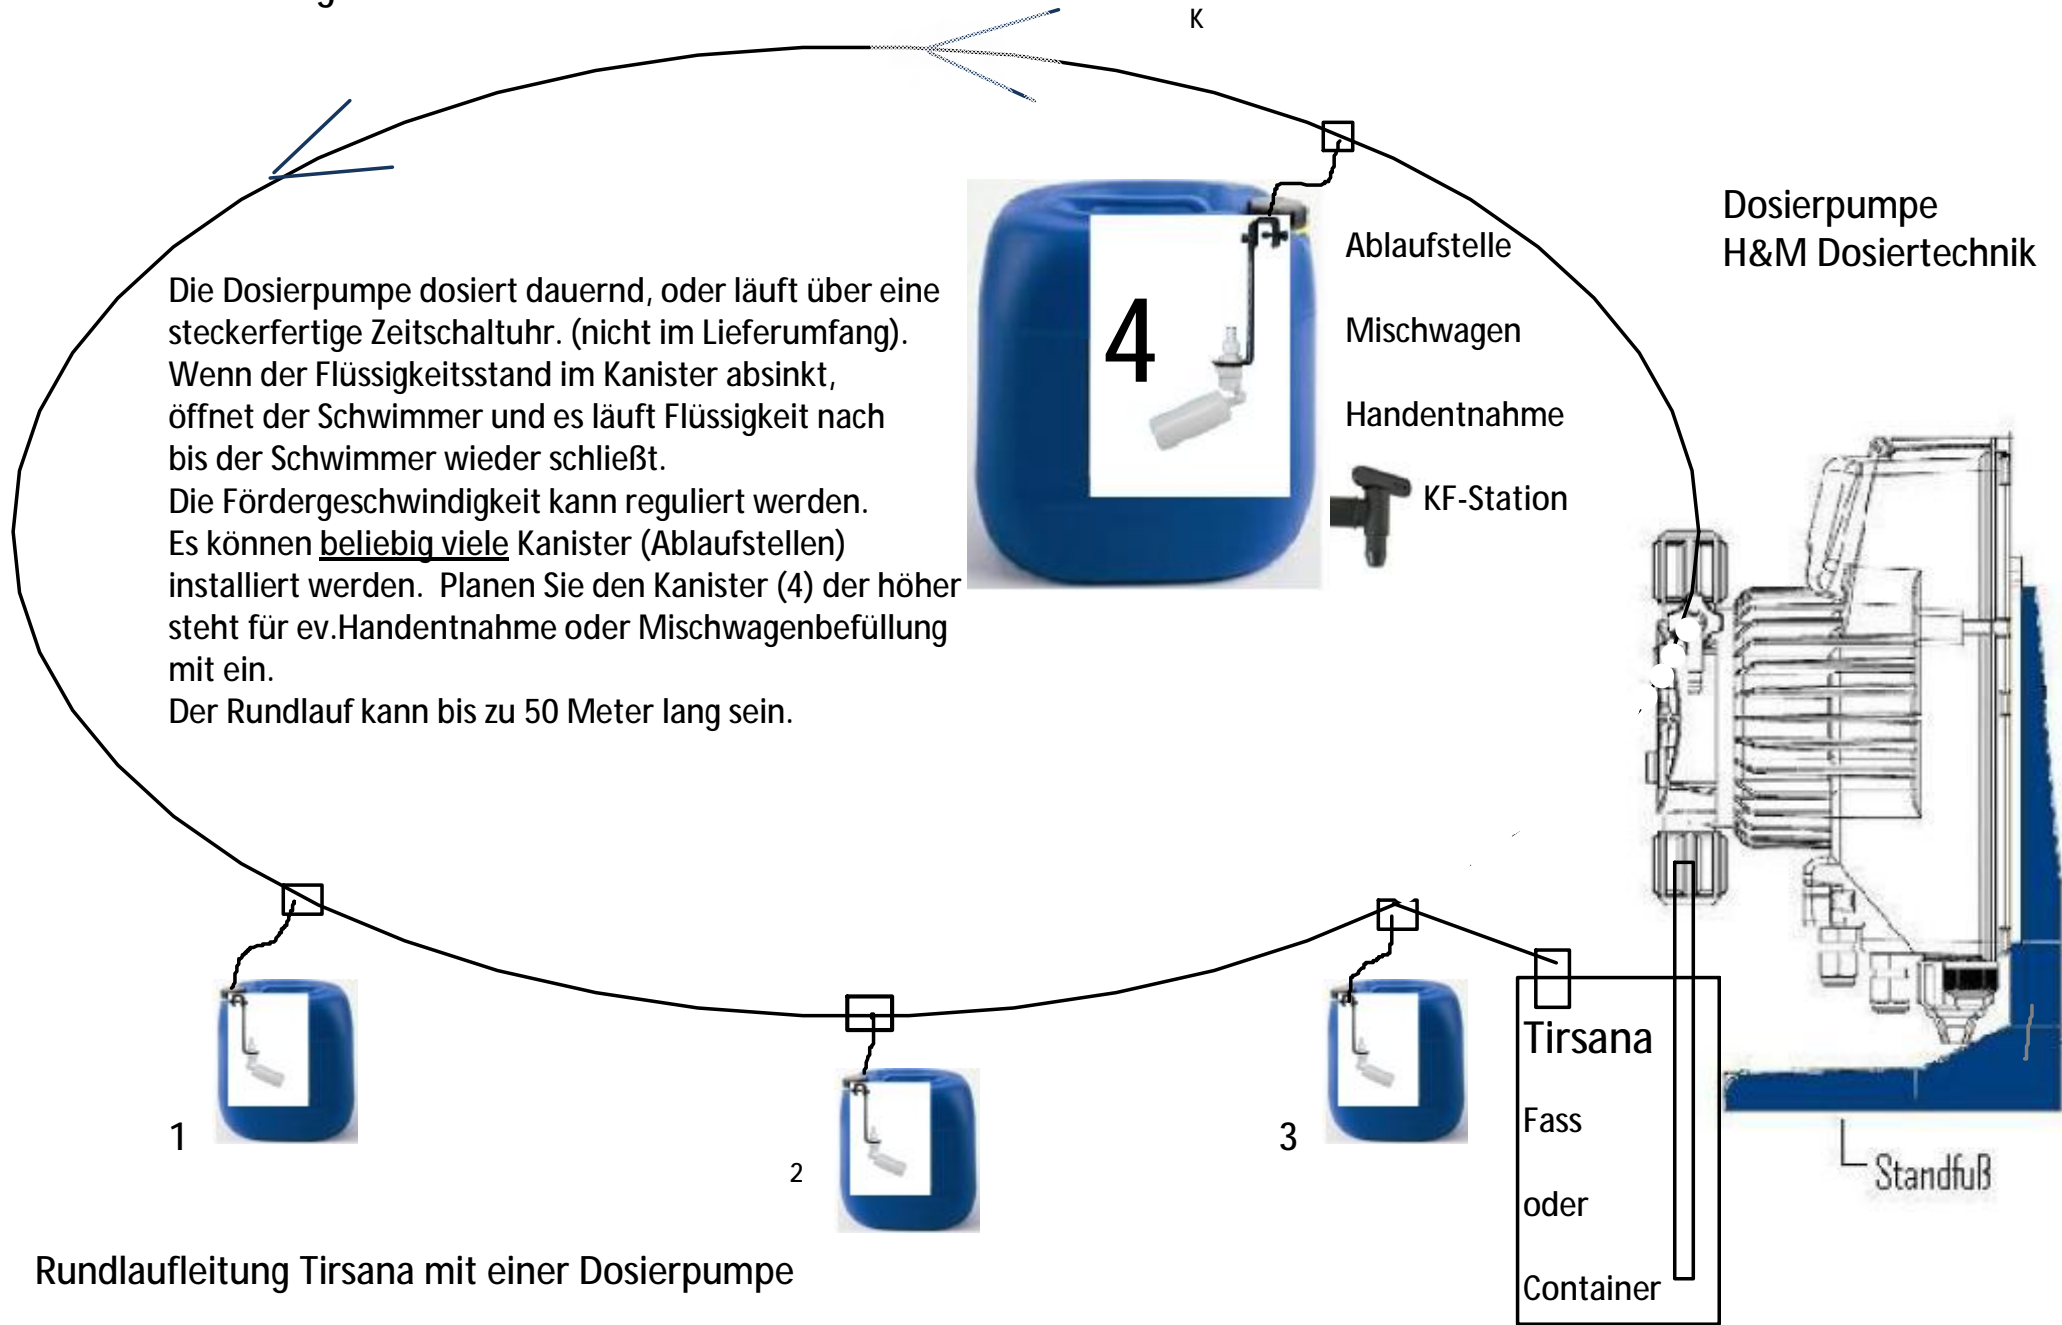

# Kanisterbefüllung Melkroboter- KF-Stationen

Rundlaufleitung Tirsana mit einer Dosierpumpe